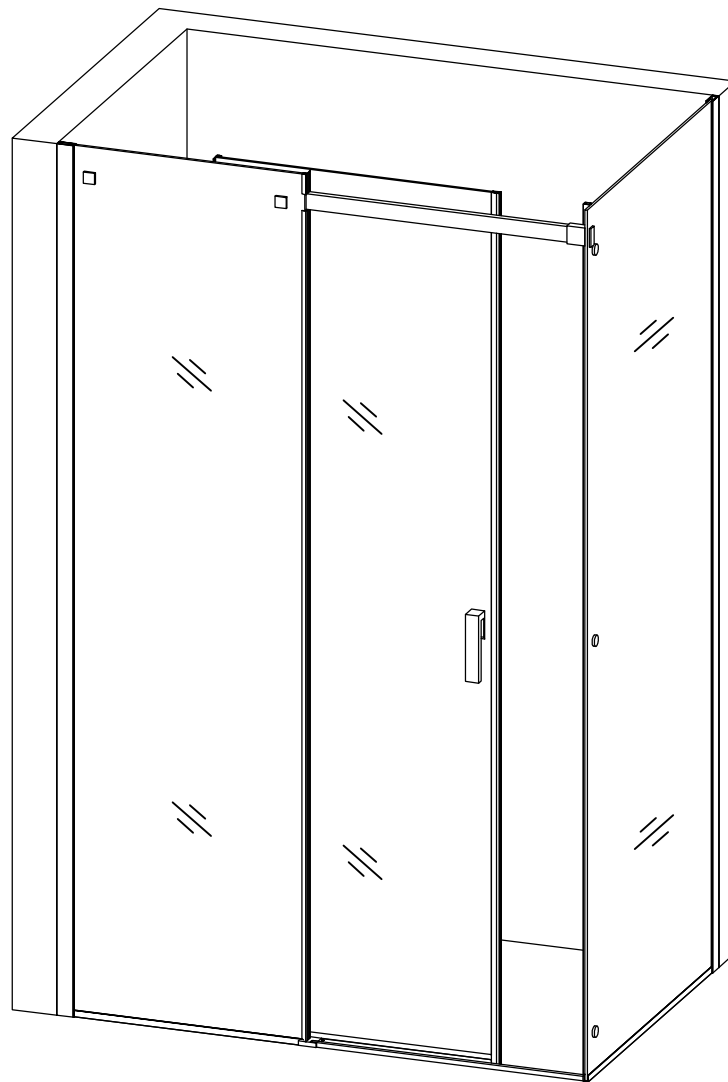

CE
EN14428
CE
EN12150

All shower products are designed and manufactured according to EN14428

All the glass used on the product are certified and tested according to EN12150

Todas las mamparas han sido diseñadas y fabricadas de acuerdo a EN14428

Todos los cristales utilizados en nuestros productos están certificados y probados de acuerdo a EN12150

EBRO

ANGULAR

Manual de instrucciones

#	Descripción	Uds
1	Perfil pared	2
2	Tapa para perfil pared	2
3	Panel fijo	2
4	Embellecedor fijación perfil guiador	2
5	Fijación perfil guiador	2
6	M6x22mm	1
7	Freno	1
8	M6x12mm	1
9	Goma de estanqueidad	3
10	Perfil guiador	1
11	Panel puerta corredera	1
12	Rodamiento	2
13	Goma magnética	1
14	Conector barra a panel lateral	1

#	Descripción	Uds
15	M5x12	1
16	Perfil magnético	1
17	Fijación de conector	1
18	Panel fijo lateral	1
19	ST4.2x35	6
20	Tacos pared	6
21	Fijación perfil magnético	3
22	Tirador	1
23	Tope barra inferior	1
24	Goma inferior de estanqueidad	1
25	Barra inferior	1
26	Guiador inferior	1
27	ST4.0x10	4
28	Embellecedor ST4.0x10	4