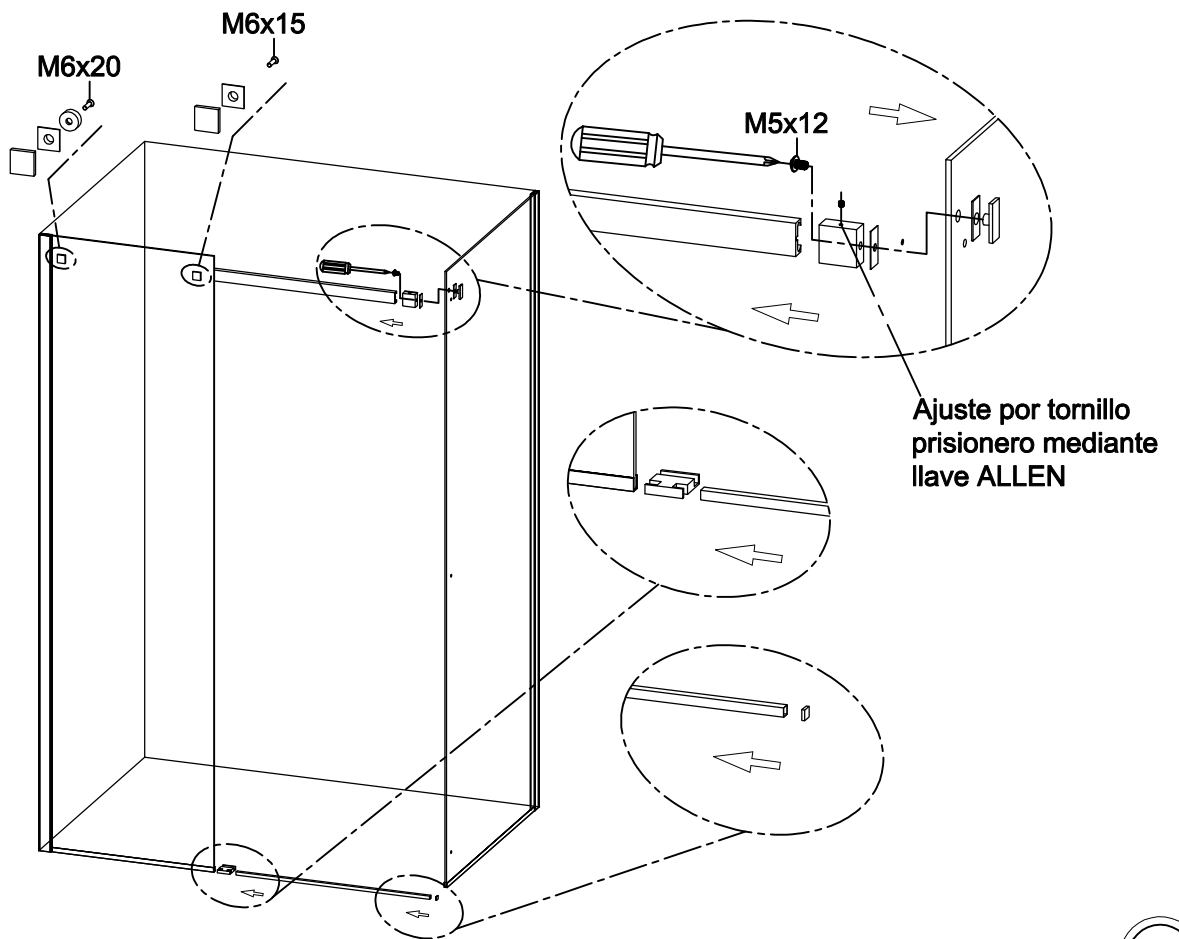

Todos los cristales utilizados en nuestros productos están certificados y probados de acuerdo a EN12150

EBRO

ANGULAR

Manual de instrucciones

#	Descripción	Uds
1	Perfil pared	2
2	Tapa para perfil pared	2
3	Panel fijo	2
4	Embellecedor fijación perfil guiador	2
5	Fijación perfil guiador	2
6	M6x22mm	1
7	Freno	1
8	M6x12mm	1
9	Goma de estanqueidad	3
10	Perfil guiador	1
11	Panel puerta corredera	1
12	Rodamiento	2
13	Goma magnética	1
14	Conector barra a panel lateral	1

#	Descripción	Uds
15	M5x12	1
16	Perfil magnético	1
17	Fijación de conector	1
18	Panel fijo lateral	1
19	ST4.2x35	6
20	Tacos pared	6
21	Fijación perfil magnético	3
22	Tirador	1
23	Tope barra inferior	1
24	Goma inferior de estanqueidad	1
25	Barra inferior	1
26	Guiador inferior	1
27	ST4.0x10	4
28	Embellecedor ST4.0x10	4

1

2

3

4

5

7

6

8