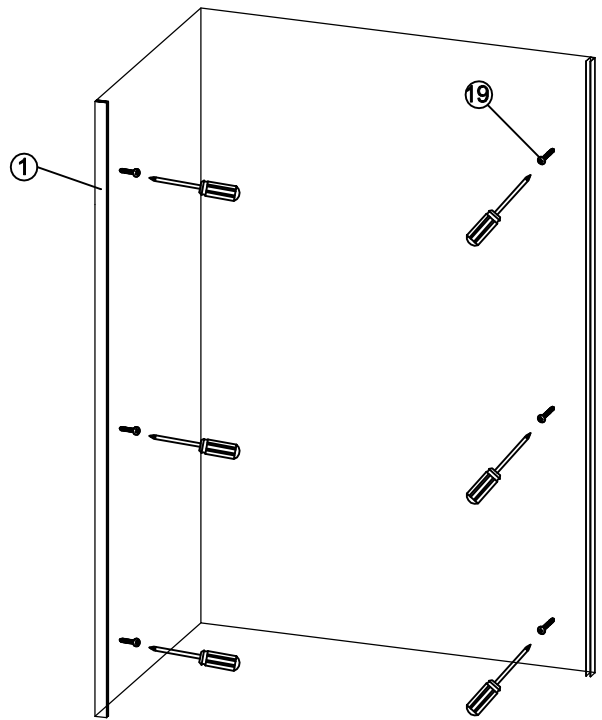

Todos los cristales utilizados en nuestros productos están certificados y probados de acuerdo a EN12150

EBRO

ANGULAR

Manual de instrucciones

#	Descripción	Uds
1	Perfil pared	2
2	Tapa para perfil pared	2
3	Panel fijo	2
4	Embellecedor fijación perfil guiador	2
5	Fijación perfil guiador	2
6	M6x22mm	1
7	Freno	1
8	M6x12mm	1
9	Goma de estanqueidad	3
10	Perfil guiador	1
11	Panel puerta corredera	1
12	Rodamiento	2
13	Goma magnética	1
14	Conector barra a panel lateral	1

#	Descripción	Uds
15	M5x12	1
16	Perfil magnético	1
17	Fijación de conector	1
18	Panel fijo lateral	1
19	ST4.2x35	6
20	Tacos pared	6
21	Fijación perfil magnético	3
22	Tirador	1
23	Tope barra inferior	1
24	Goma inferior de estanqueidad	1
25	Barra inferior	1
26	Guiador inferior	1
27	ST4.0x10	4
28	Embellecedor ST4.0x10	4

1

2

3

4

5

7

6

8