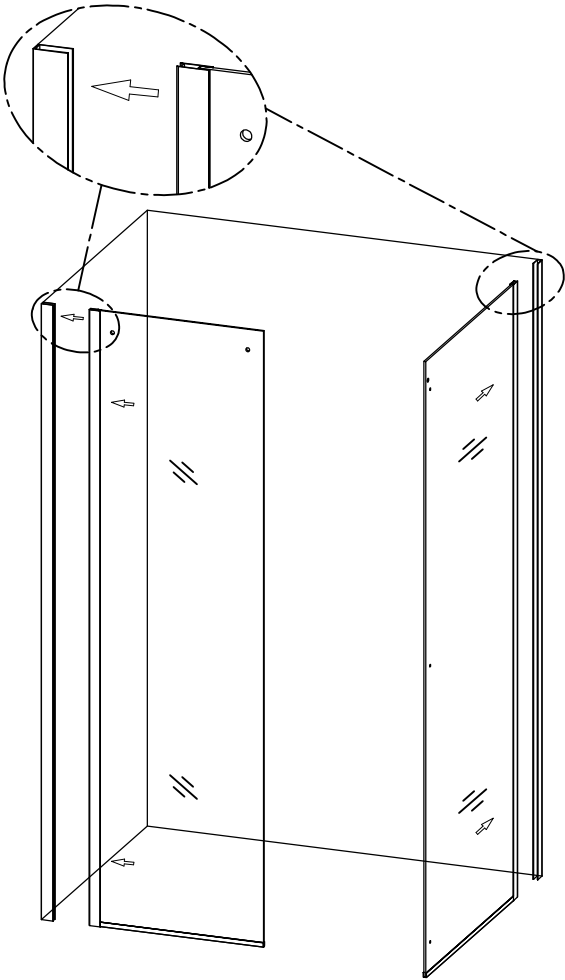

Todos los cristales utilizados en nuestros productos están certificados y probados de acuerdo a EN12150

EBRO

ANGULAR

Manual de instrucciones

#	Descripción	Uds
1	Perfil pared	2
2	Tapa para perfil pared	2
3	Panel fijo	2
4	Embellecedor fijación perfil guiador	2
5	Fijación perfil guiador	2
6	M6x22mm	1
7	Freno	1
8	M6x12mm	1
9	Goma de estanqueidad	3
10	Perfil guiador	1
11	Panel puerta corredera	1
12	Rodamiento	2
13	Goma magnética	1
14	Conector barra a panel lateral	1

#	Descripción	Uds
15	M5x12	1
16	Perfil magnético	1
17	Fijación de conector	1
18	Panel fijo lateral	1
19	ST4.2x35	6
20	Tacos pared	6
21	Fijación perfil magnético	3
22	Tirador	1
23	Tope barra inferior	1
24	Goma inferior de estanqueidad	1
25	Barra inferior	1
26	Guiador inferior	1
27	ST4.0x10	4
28	Embellecedor ST4.0x10	4

1

2

3

4

5

7

6

8