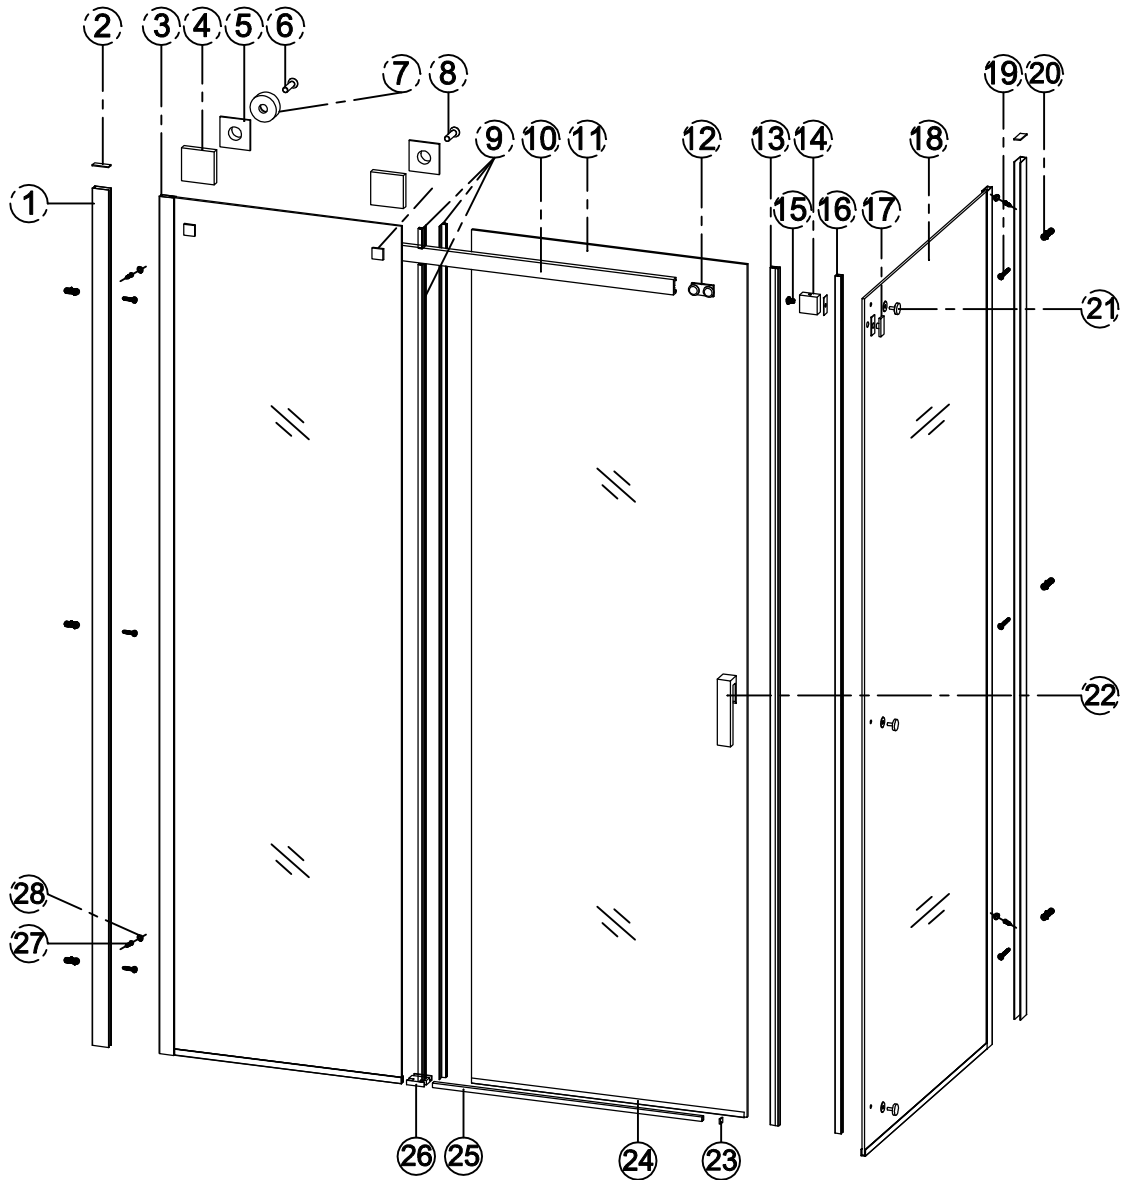

CE
EN14428
CE
EN12150

All shower products are designed and manufactured according to EN14428

All the glass used on the product are certified and tested according to EN12150

Todas las mamparas han sido diseñadas y fabricadas de acuerdo a EN14428

Todos los cristales utilizados en nuestros productos están certificados y probados de acuerdo a EN12150

EBRO

ANGULAR

Manual de instrucciones

#	Descripción	Uds
1	Perfil pared	2
2	Tapa para perfil pared	2
3	Panel fijo	2
4	Embellecedor fijación perfil guiador	2
5	Fijación perfil guiador	2
6	M6x22mm	1
7	Freno	1
8	M6x12mm	1
9	Goma de estanqueidad	3
10	Perfil guiador	1
11	Panel puerta corredera	1
12	Rodamiento	2
13	Goma magnética	1
14	Conector barra a panel lateral	1

#	Descripción	Uds
15	M5x12	1
16	Perfil magnético	1
17	Fijación de conector	1
18	Panel fijo lateral	1
19	ST4.2x35	6
20	Tacos pared	6
21	Fijación perfil magnético	3
22	Tirador	1
23	Tope barra inferior	1
24	Goma inferior de estanqueidad	1
25	Barra inferior	1
26	Guiador inferior	1
27	ST4.0x10	4
28	Embellecedor ST4.0x10	4